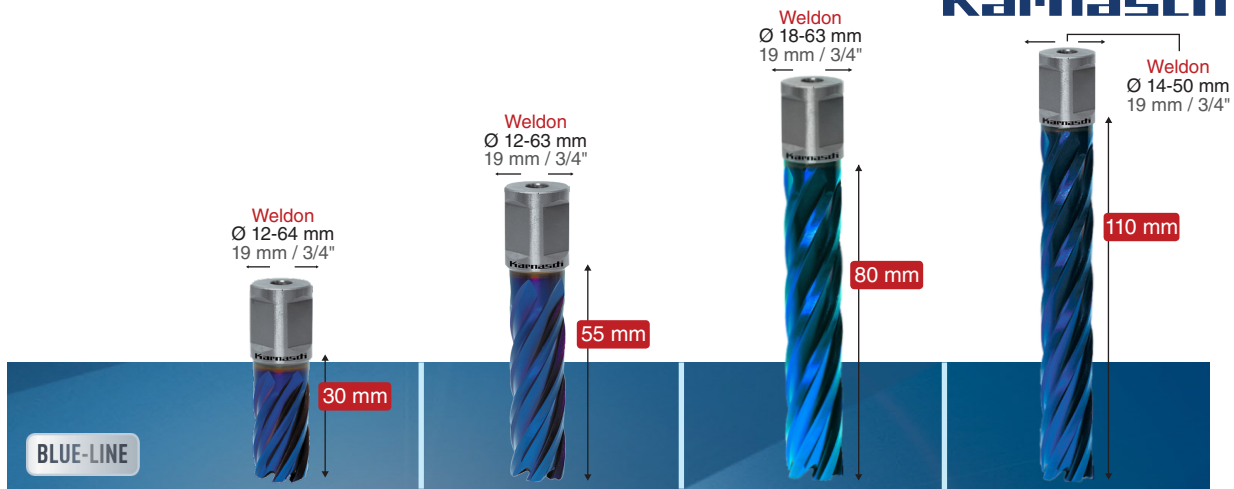

## TIGE WELDON WELDON SHANK

**Karnasch™**

Ø MÉTRIQUE METRIC Ø	ITEM ITEM	ITEM ITEM	ITEM ITEM	ITEM ITEM
	<b>20.1312</b>	<b>20.1313</b>	<b>20.1285</b>	<b>20.1280</b>
12	100BLU012W	200BLU012W	--	--
13	100BLU013W	200BLU013W	--	--
14	100BLU014W	200BLU014W	--	--
15	100BLU015W	200BLU015W	--	--
16	100BLU016W	200BLU016W	--	--
17	100BLU017W	200BLU017W	--	--
18	100BLU018W	200BLU018W	300BLU018W	400BLU018W
19	100BLU019W	200BLU019W	300BLU019W	400BLU019W
20	100BLU020W	200BLU020W	300BLU020W	400BLU020W
21	100BLU021W	200BLU021W	300BLU021W	400BLU021W
22	100BLU022W	200BLU022W	300BLU022W	400BLU022W
23	100BLU023W	200BLU023W	300BLU023W	400BLU023W
24	100BLU024W	200BLU024W	300BLU024W	400BLU024W
25	100BLU025W	200BLU025W	300BLU025W	400BLU025W
26	100BLU026W	200BLU026W	300BLU026W	400BLU026W
27	100BLU027W	200BLU027W	300BLU027W	400BLU027W
28	100BLU028W	200BLU028W	300BLU028W	400BLU028W
29	100BLU029W	200BLU029W	300BLU029W	400BLU029W
30	100BLU030W	200BLU030W	300BLU030W	400BLU030W
31	100BLU031W	200BLU031W	--	--
32	100BLU032W	200BLU032W	300BLU032W	400BLU032W
33	100BLU033W	200BLU033W	300BLU033W	400BLU033W
34	100BLU034W	200BLU034W	--	--
35	100BLU035W	200BLU035W	300BLU035W	400BLU035W
36	100BLU036W	200BLU036W	300BLU036W	400BLU036W
37	100BLU037W	200BLU037W	--	--
38	100BLU038W	200BLU038W	300BLU038W	400BLU038W
39	100BLU039W	200BLU039W	--	--
40	100BLU040W	200BLU040W	300BLU040W	400BLU040W
41	100BLU041W	200BLU041W	--	--
42	100BLU042W	200BLU042W	--	--
43	100BLU043W	200BLU043W	--	--
44	100BLU044W	200BLU044W	--	--
45	100BLU045W	200BLU045W	300BLU045W	400BLU045W
46	100BLU046W	200BLU046W	--	--
47	100BLU047W	200BLU047W	--	--
48	100BLU048W	200BLU048W	--	--
49	100BLU049W	200BLU049W	--	--
50	100BLU050W	200BLU050W	300BLU050W	400BLU050W
51	100BLU051W	200BLU051W	--	--
52	100BLU052W	200BLU052W	--	--
53	100BLU053W	200BLU053W	--	--
54	100BLU054W	200BLU054W	--	--
55	100BLU055W	200BLU055W	--	--
56	100BLU056W	200BLU056W	--	--
57	100BLU057W	200BLU057W	--	--
58	100BLU058W	200BLU058W	--	--
59	100BLU059W	200BLU059W	--	--
60	100BLU060W	200BLU060W	--	--